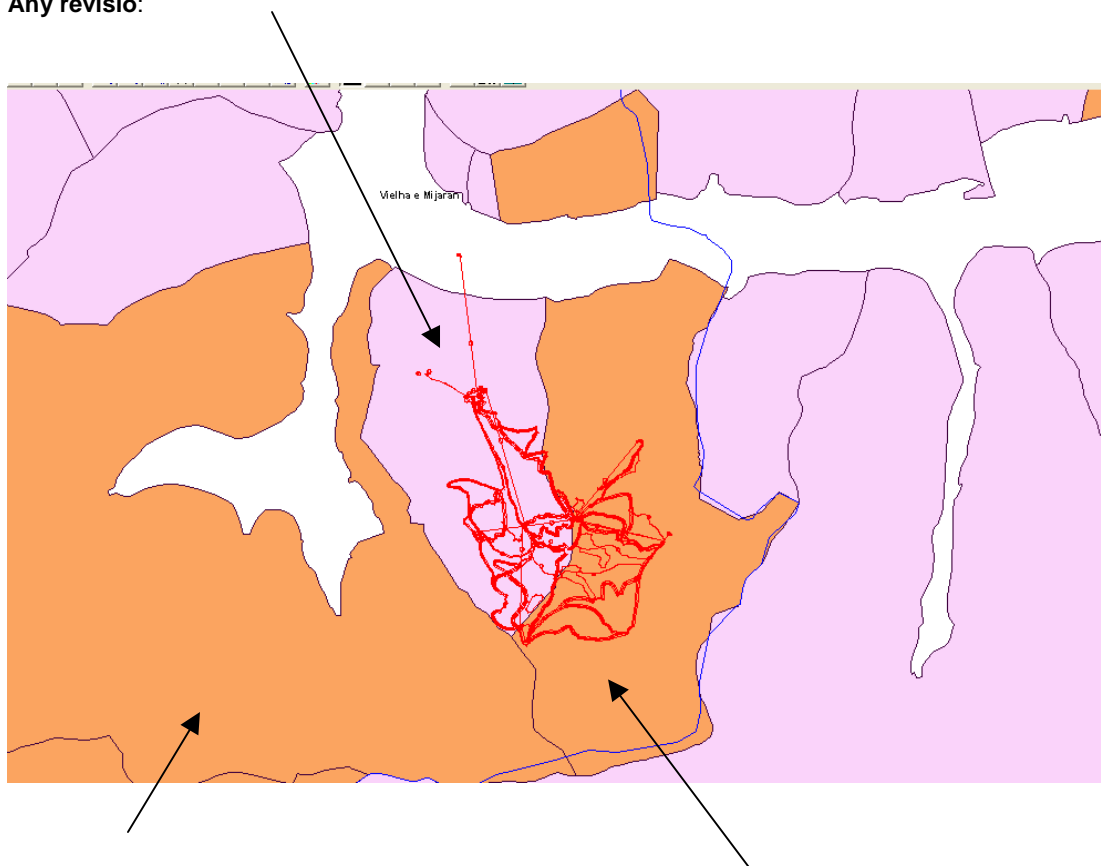

ANEXO 9.

APROVECHAMIENTOS FORESTALES, GANADEROS, CAZA Y PESCA.

FORESTS GESTIONADES PEL DEPARTAMENT DE MEDI AMBIENT I HABITATGE

ID_USUARI: 67
Municipi: Vielha e Mijaran
Comarca: Vall d'Aran
Codi del forest: 903
Titular: Entitat Municipal Descentralitzada de Betren
Tipus de propietari: EMD
Forest: PALES DE SÒTO
CUP: 283
ELENC:
Any revisió:

ID_USUARI: 73
Municipi: Vielha e Mijaran
Comarca: Vall d'Aran
Codi del forest: 914
Titular: Vielha e Mijaran
Tipus de propietari: Entitats locals
Forest: RIBERA DETH NERE
CUP: 306
ELENC: 3094
Any revisió:

ZONES PESCABLES

Xarxa de rius potencialment pescables (novembre 2008) (font: Miramon)

No és una zona de pesca controlada, segons base Miramon.
No forma part de la reserva genètica de truites, segons base Miramon.
No és una zona lliure sense mort, segons base Miramon.