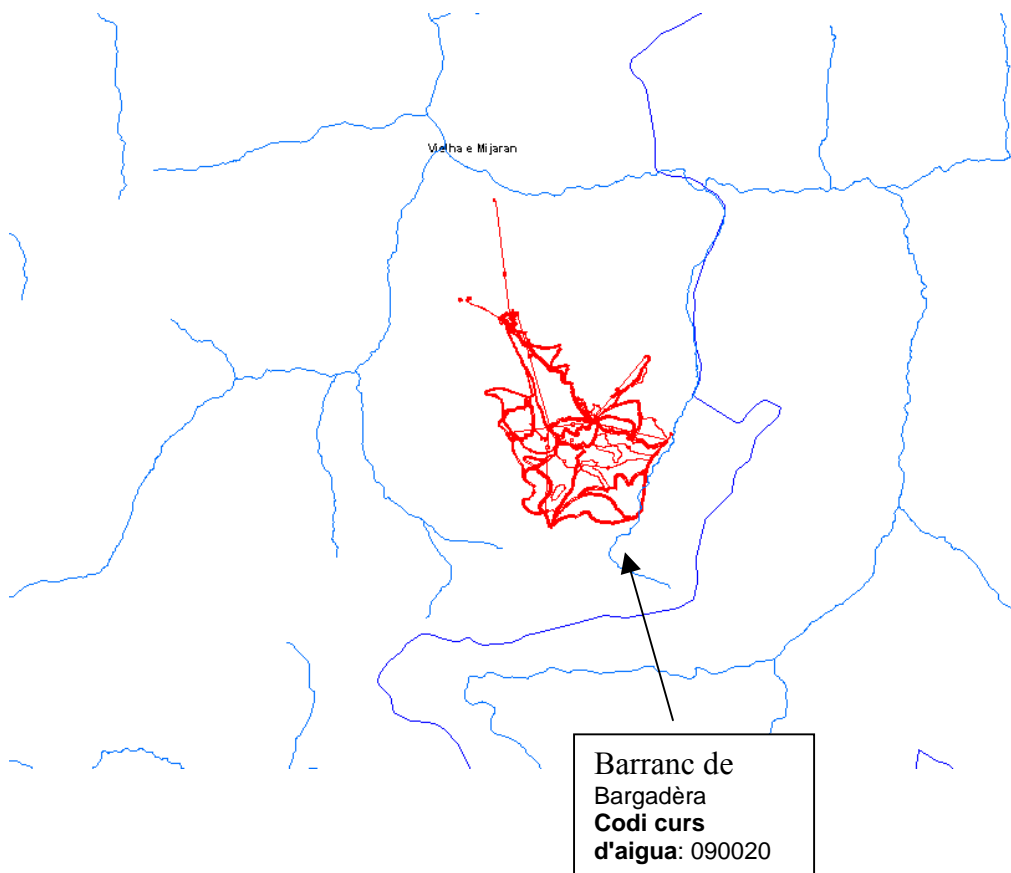

ZONES PESCABLES

Xarxa de rius potencialment pescables (novembre 2008) (font: Miramon)