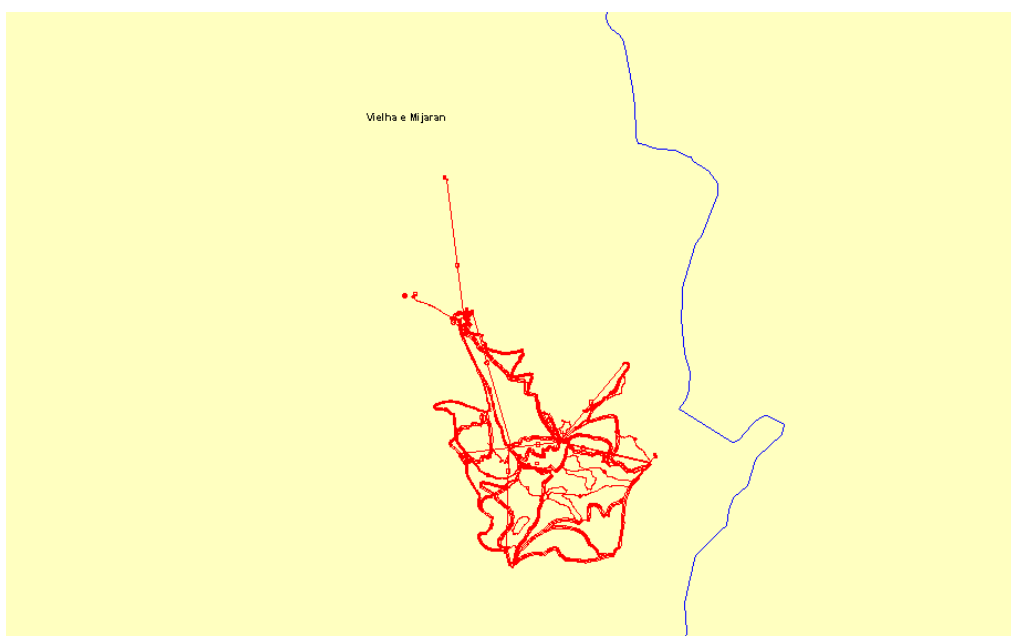

No és una zona de pesca controlada, segons base Miramon.
No forma part de la reserva genètica de truites, segons base Miramon.
No és una zona lliure sense mort, segons base Miramon.

Zones de salmònids (baixa i alta muntanya) i ciprínids (agost 2008)